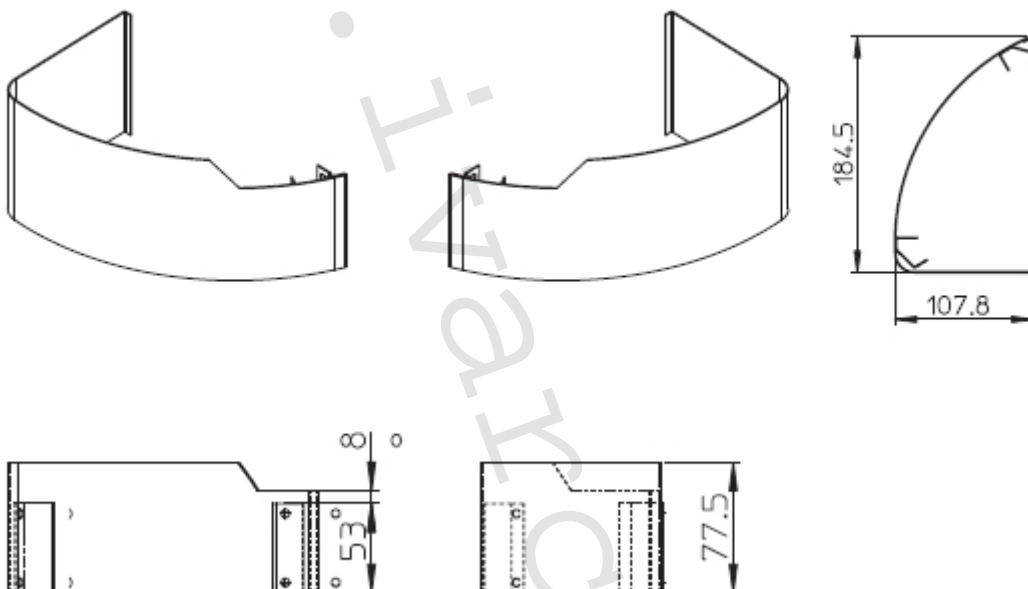

1) Výrobek: **ESTETICKÉ PODSTAVCE POD FANCOILY ŘADY IVAR.SL, SLS, RS**

2) Typ: **IVAR.FL**

3) Charakteristika použití:

- Nejsou nosným prvkem!
- Jsou dodávány v páru L+P
- Dodávají se v bílém nebo stříbrném laku.
- Estetické podstavce-případně kryty připojovacího potrubí pro fancoily typ SL,SLS.RS

## 4) Tabulka s objednáacími kódy a základními údaji:

Objednáací kód	Název	Rozměry	Pro fancoil typ
LB0157II	Estetické podstavce pro fancoily IVAR.SL,SLS,RS barva bílá	184,5x107,8x77,5	IVAR.SL.SLS.RS
LA0158II	Estetické podstavce pro fancoily IVAR.SL,SLS,RS barva stříbrná	184,5x107,8x77,5	IVAR.SL.SLS.RS

## 5) Technický náčrt s rozměry: